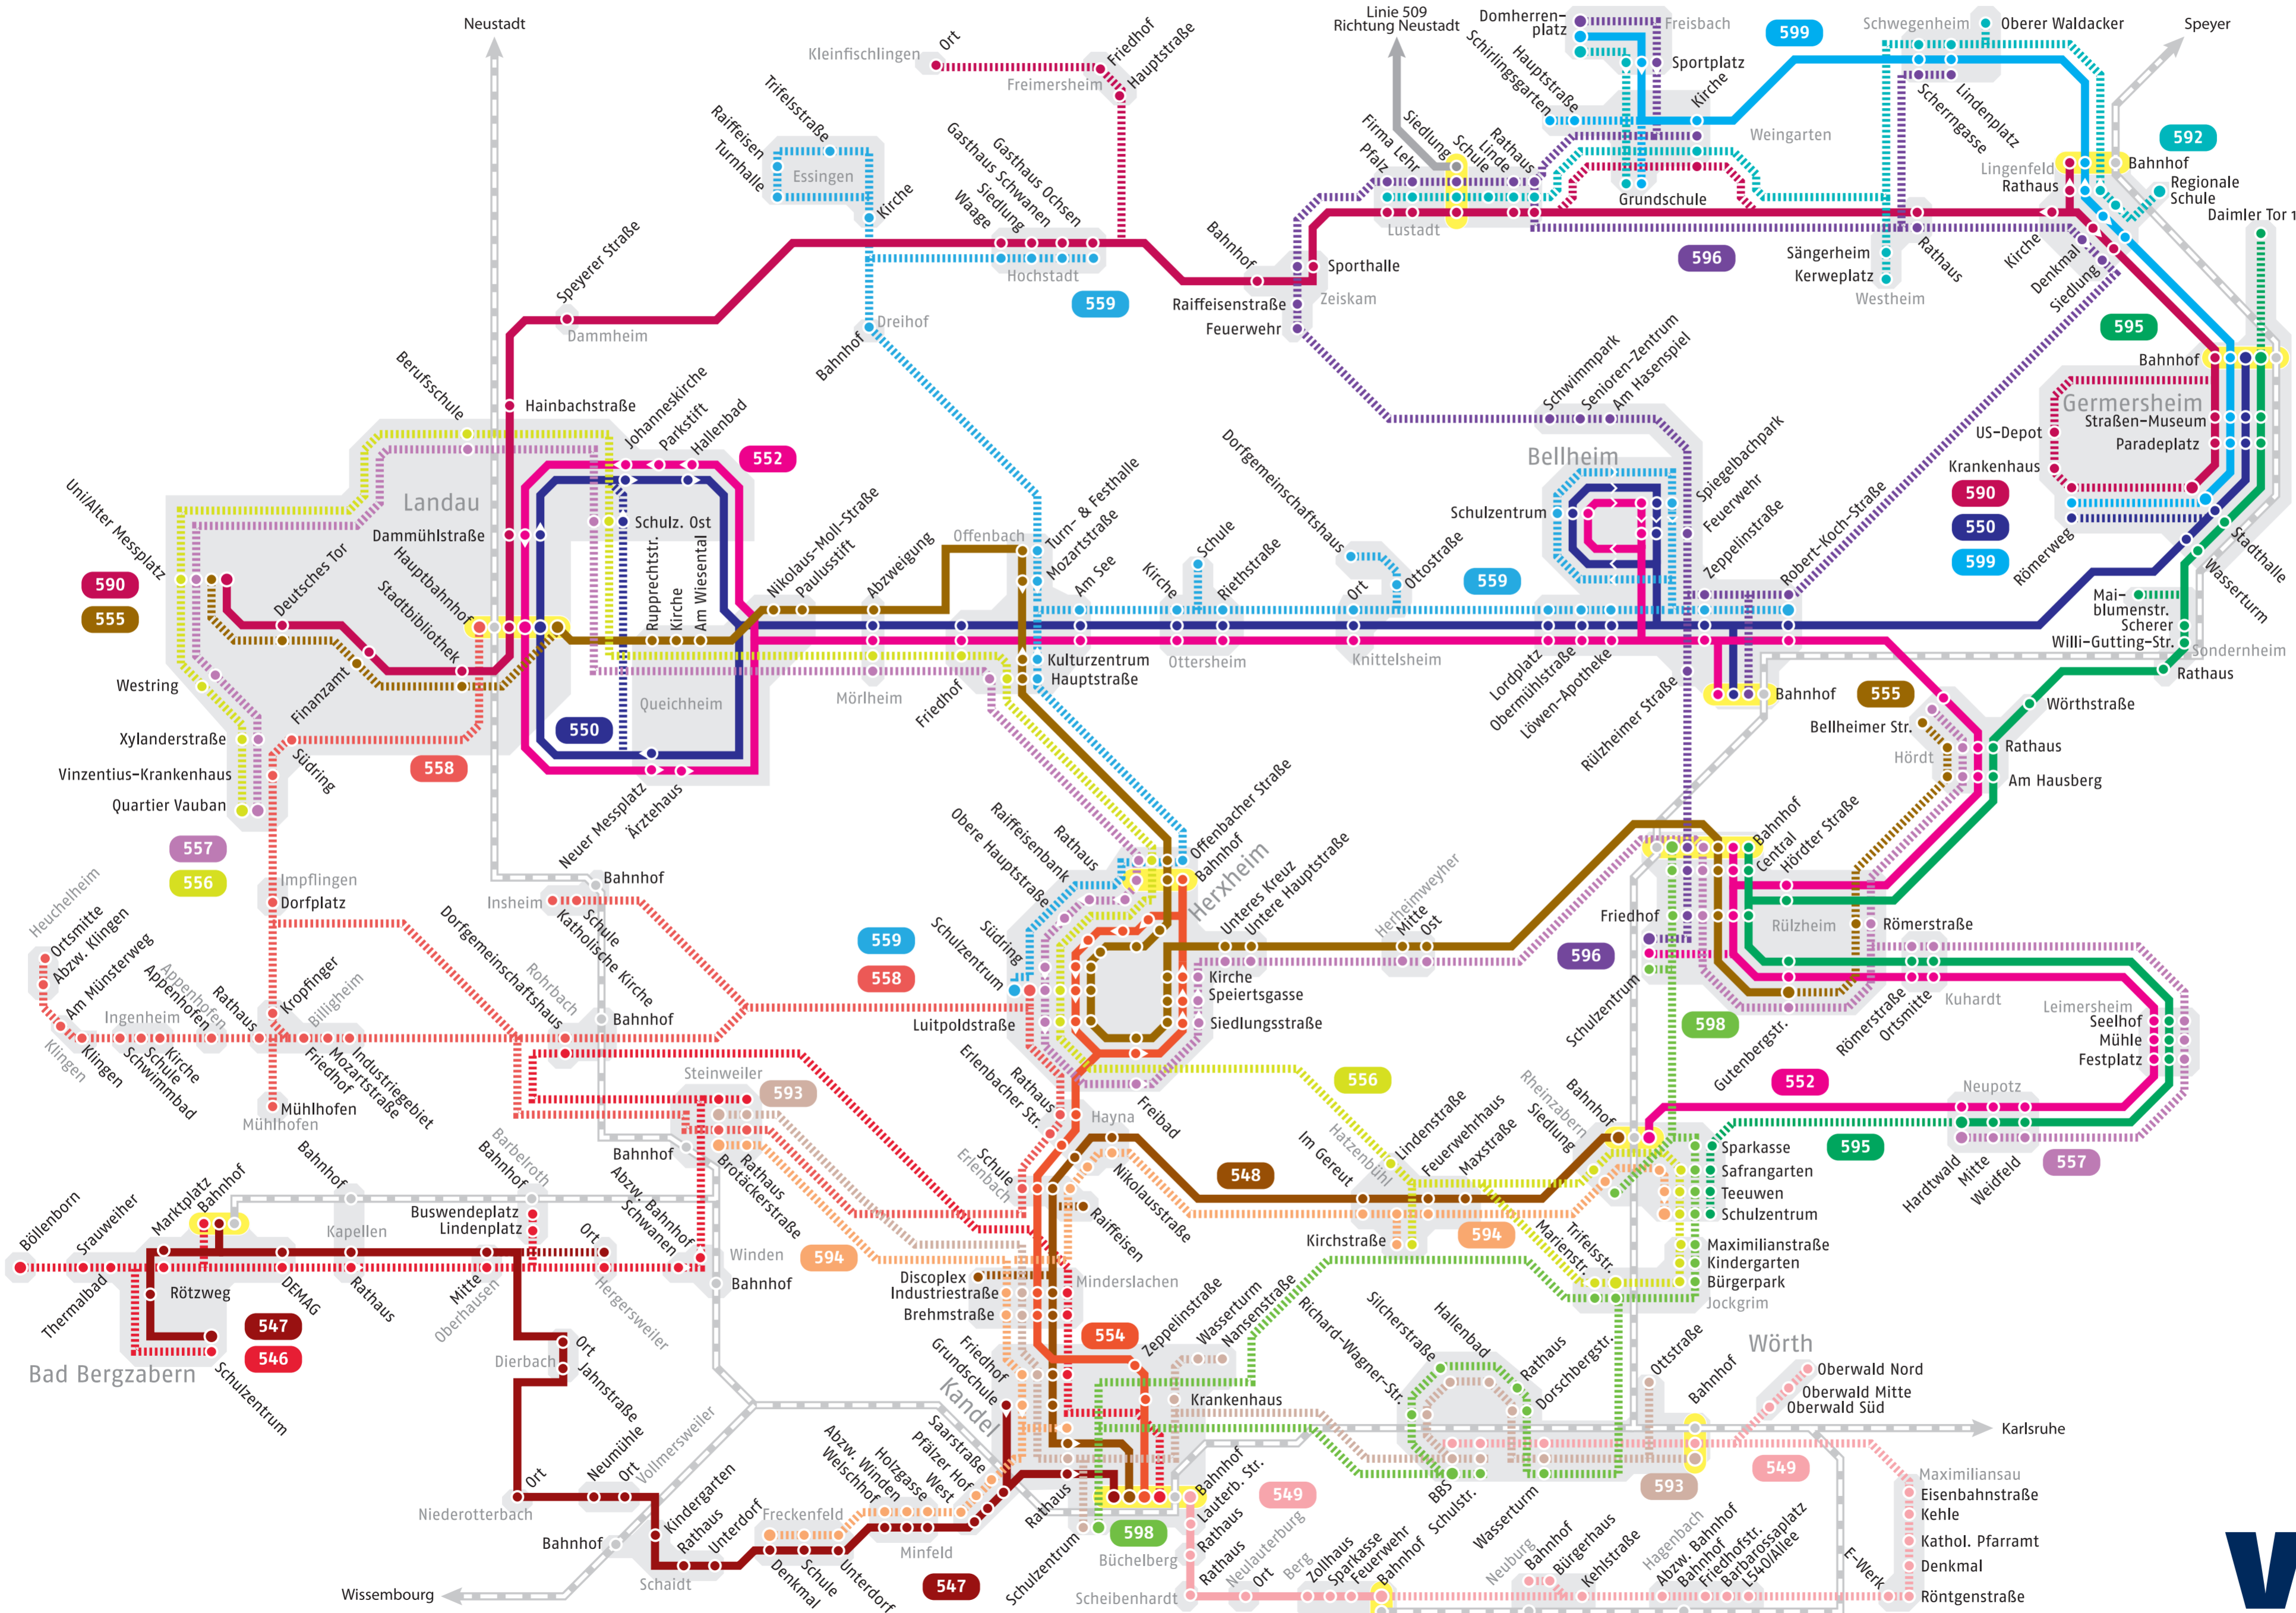

Busliniennetzplan Landkreis Germersheim

viabus
BADEN-WÜRTTEMBERG · RHEINLAND-PFALZ · HESSEN

550 552 554
555 556 557
558 559 595
596

DB BAHN
Rheinpfalzbus

546 547 548
549 593 594
598

HETZLER
Busreisen | Fahrschule

590 592 599

Legende

- Haltestelle
- Haltestelle nur in eine Richtung
- Endstation
- Abend- & Schulverkehr
- Bahn
- Umsteigestationen
- Liniennummer